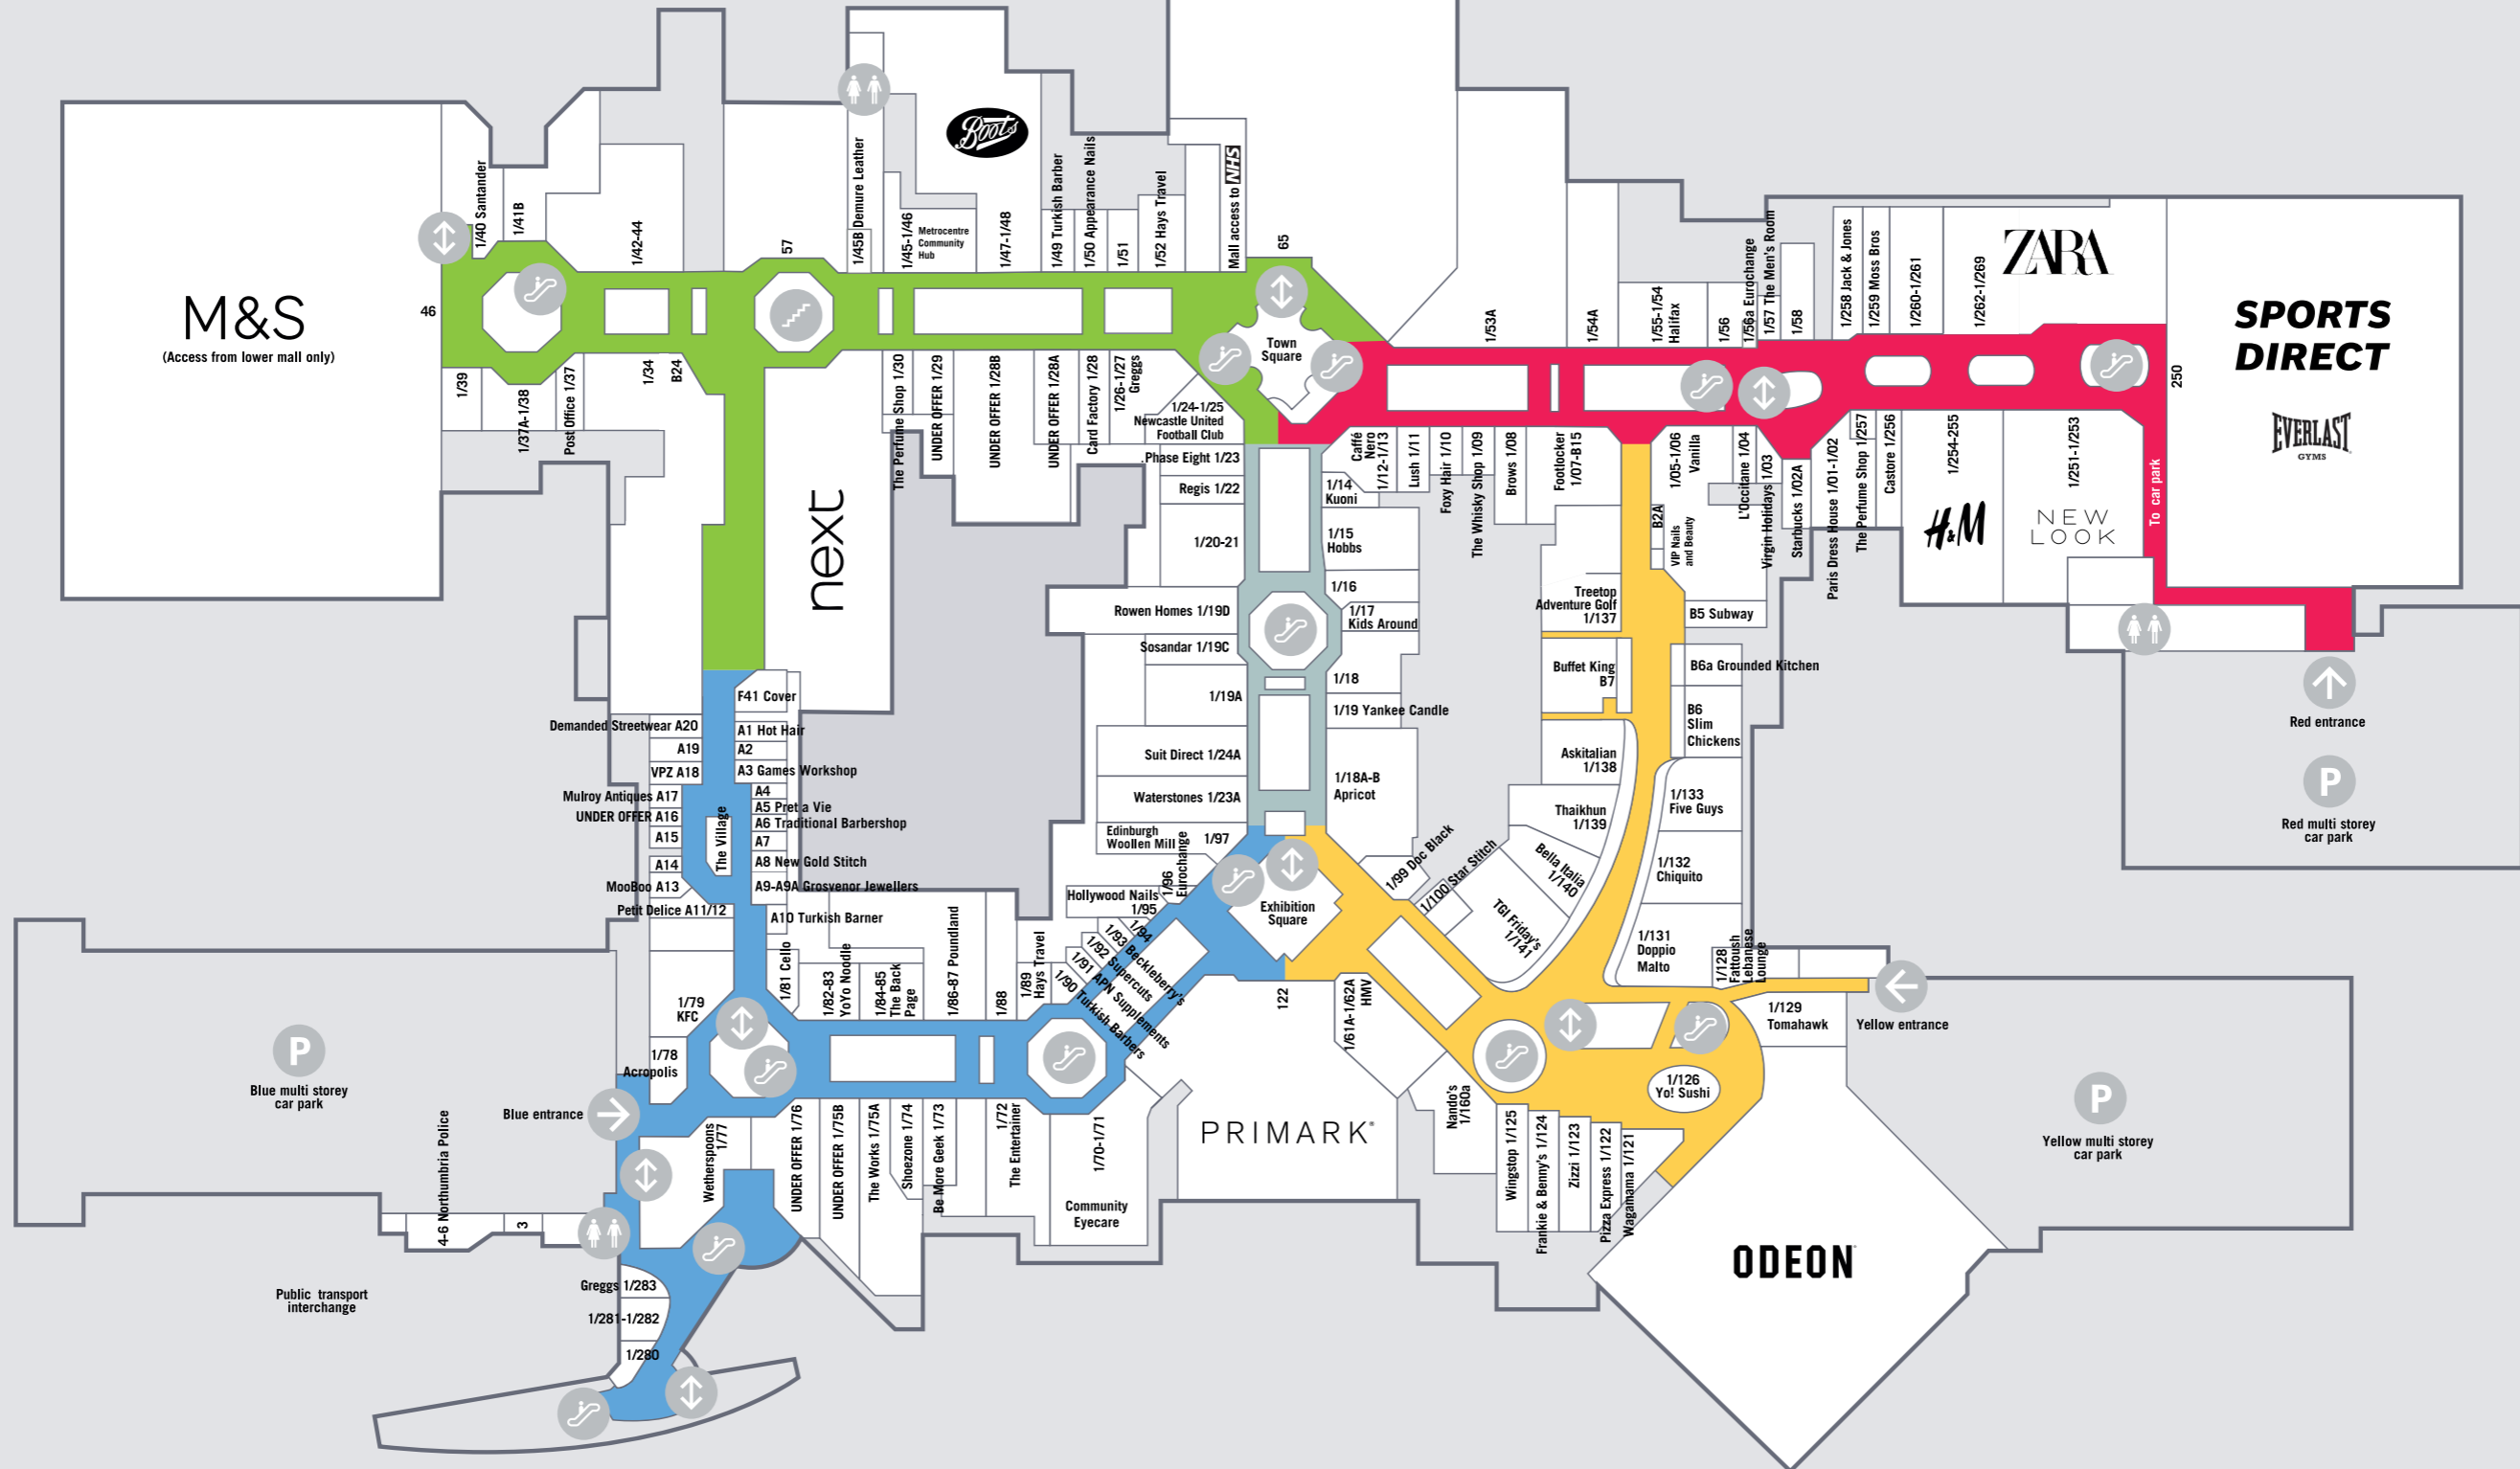

# LOWER LEVEL

## Key

- Eñtrāņce
- Čār rārķ
- Līgts
- Eščālātōrs
- Štāirs
- Tōiļēts

# UPPER LEVEL

## Key

- Entranță
- P Car park
- ↕ Lift
- ↯ Escalator
- ↯ Stairs
- ♿ Toilets

**METRO CENTRE**

NOVEMBER 2024