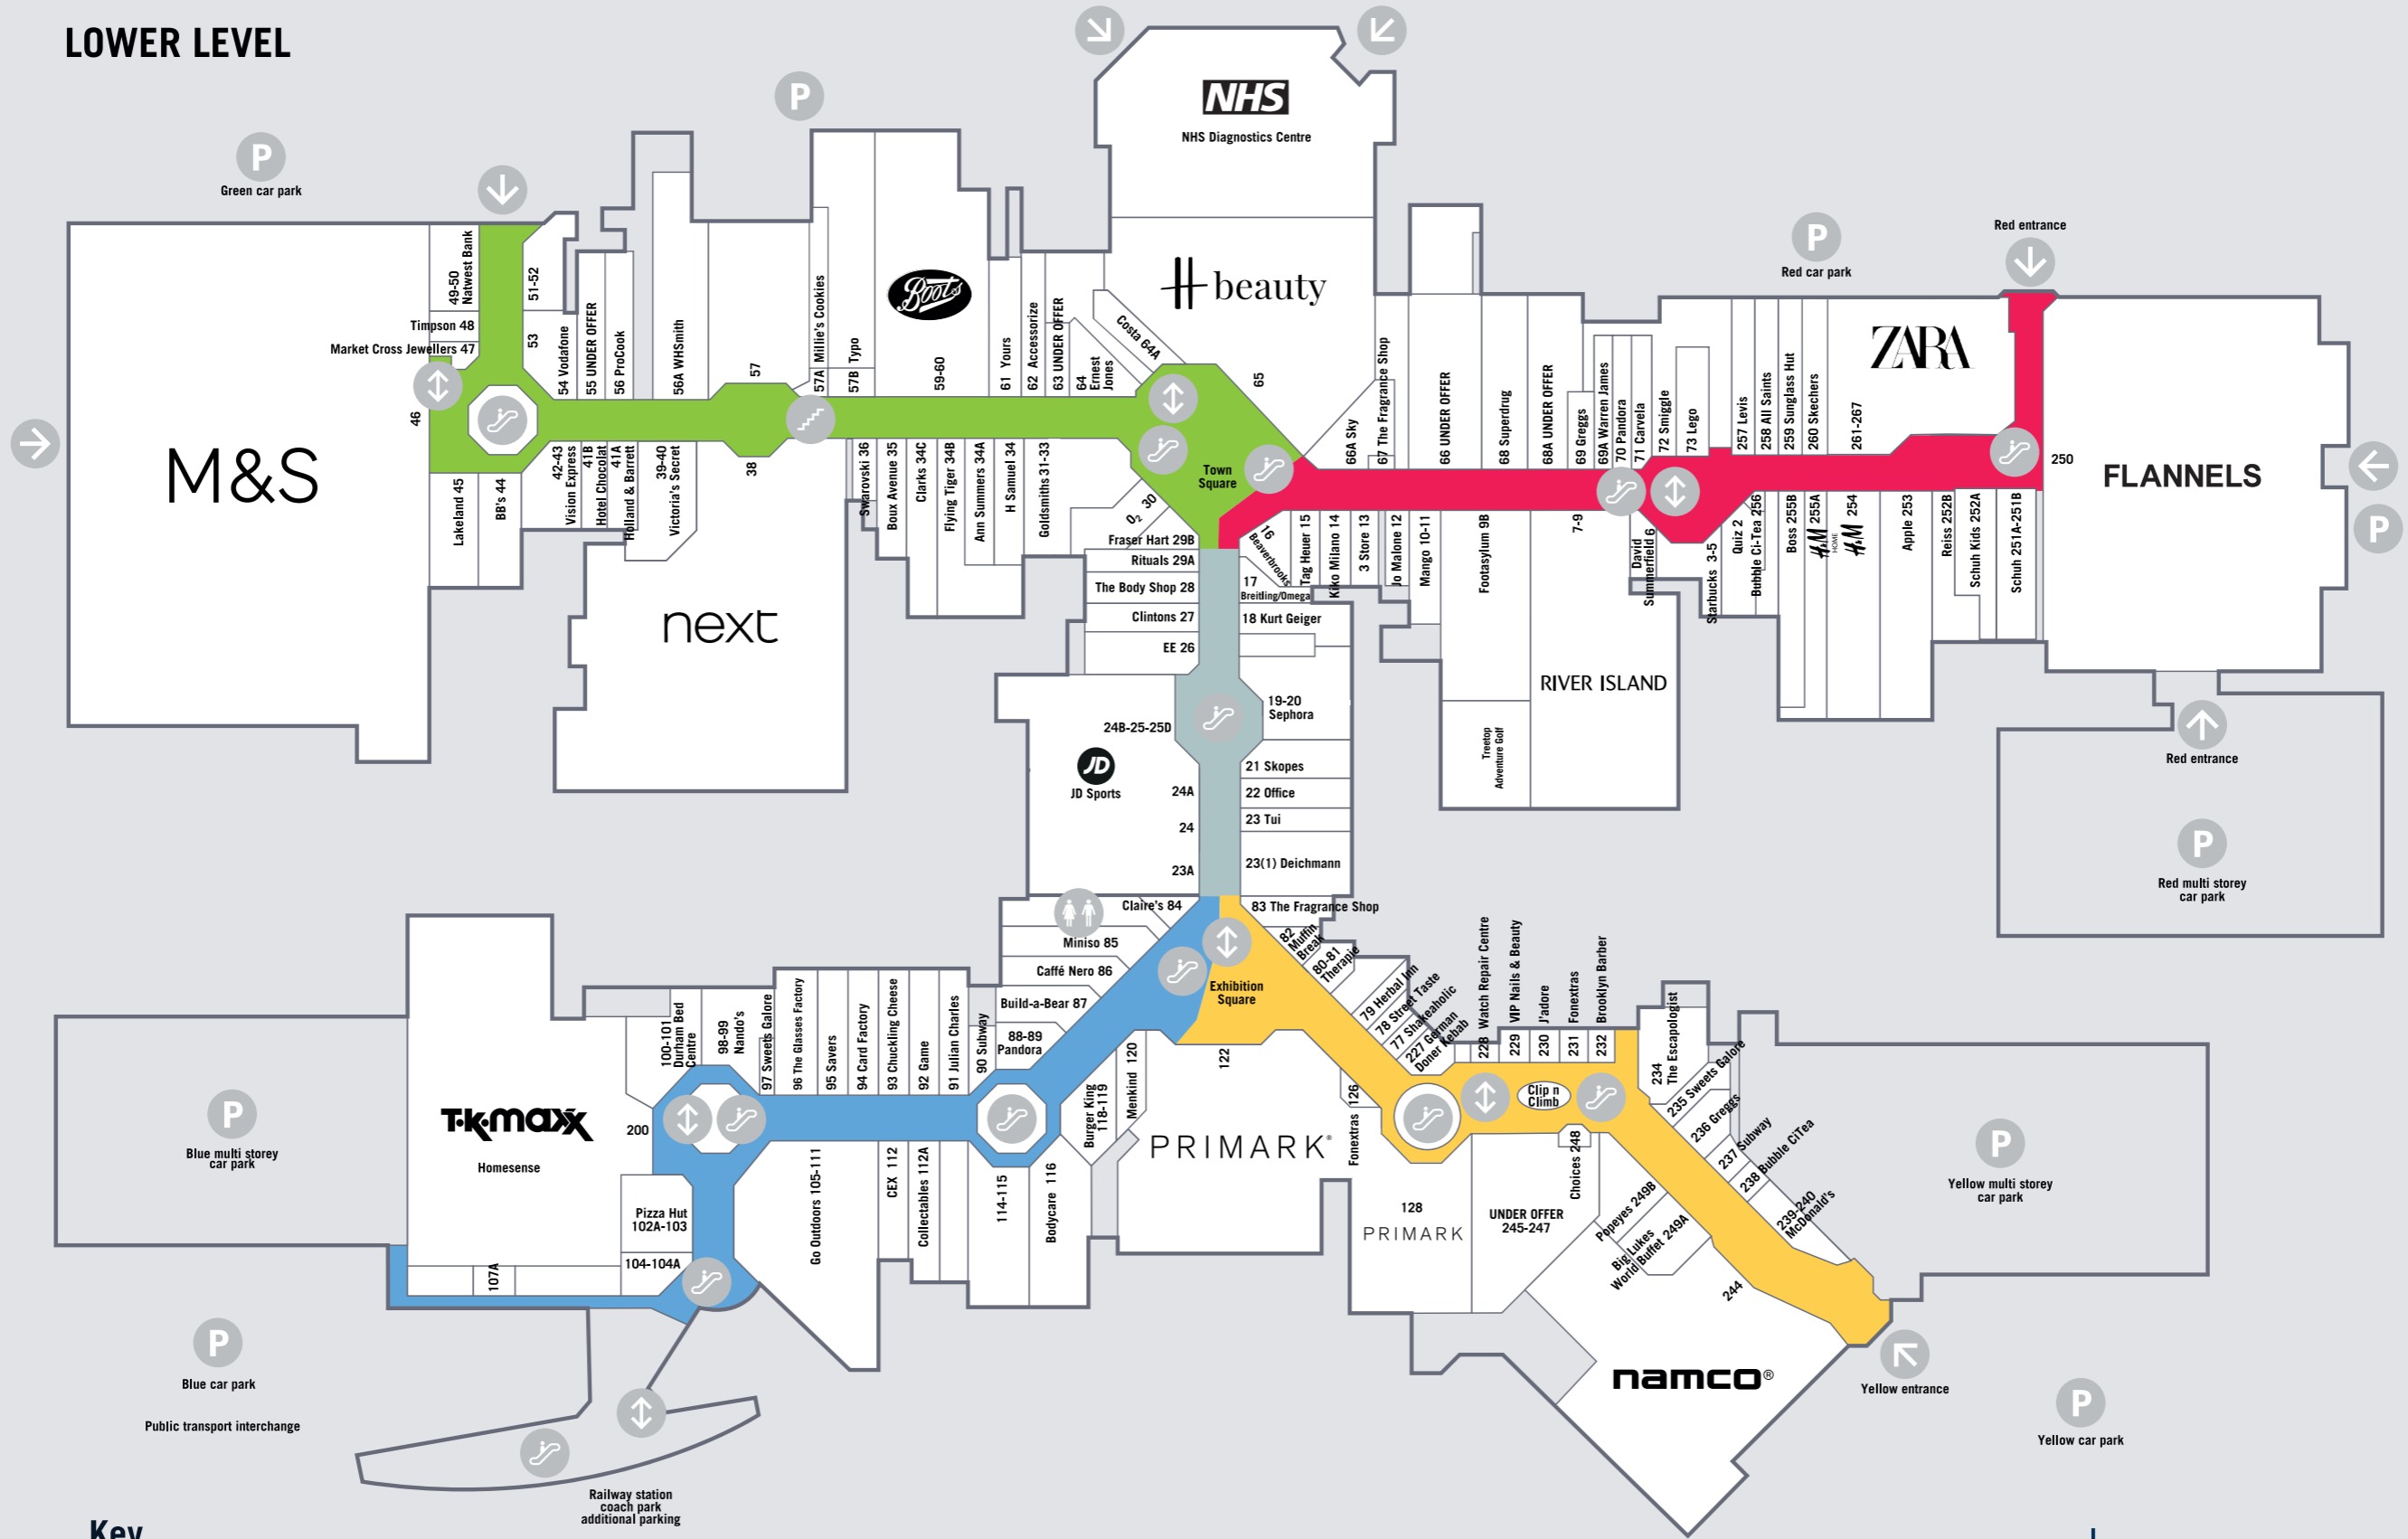

# LOWER LEVEL

## Key

- Eñtrāņce
- Čār rārķ
- Līgts
- Eščālātōrs
- Štāirs
- Tōiļēts

# UPPER LEVEL

## Key

- Entranță
- P Car park
- ↕ Lift
- ↯ Escalator
- ↯ Stairs
- ♿ Toilets

**METRO CENTRE**

NOVEMBER 2024